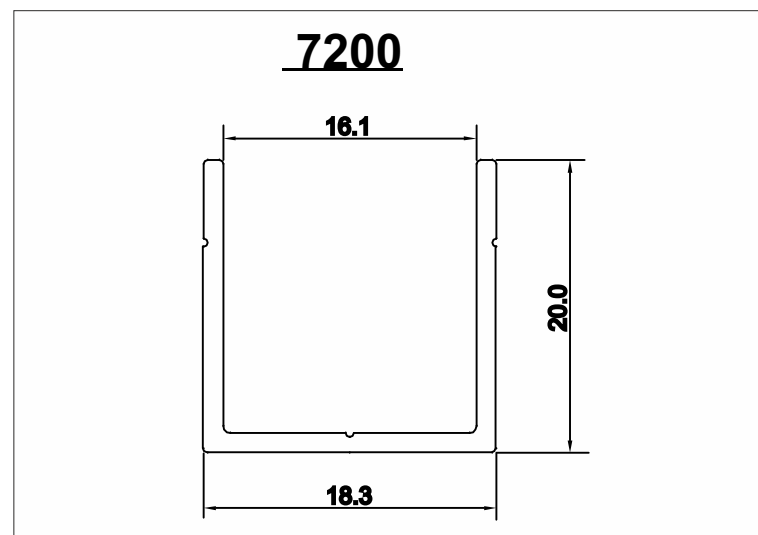

# Profili : WC un Dušu Kabīnēm

**7000H**

**7400**

**7010**

**7300**