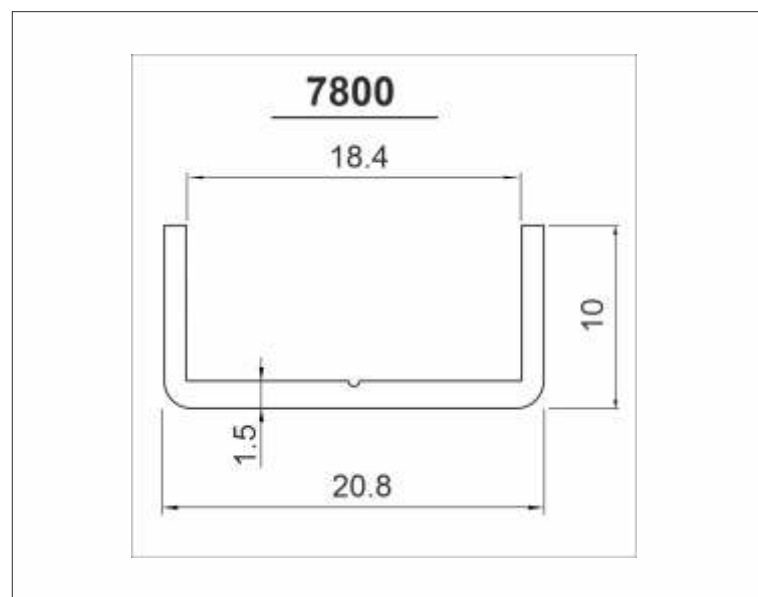

# Profili : WC un Dušu Kabīnēm

**7000H**

**7400**

**7010**

**7300**

## Profili : Atdalošām starpsienām

**8100**

**7280**

**7200**

**3000U**