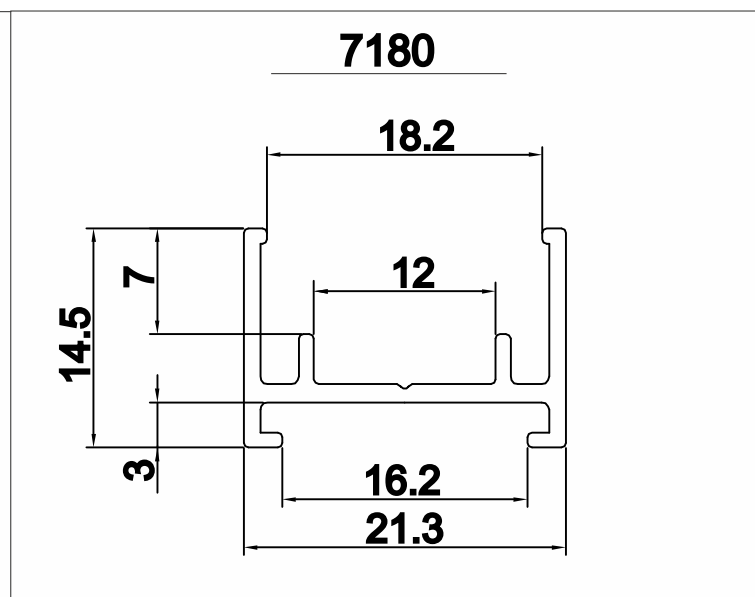

# Profili : WC un Dušu Kabīnēm

**7000H**

**7400**

**7010**

**7300**