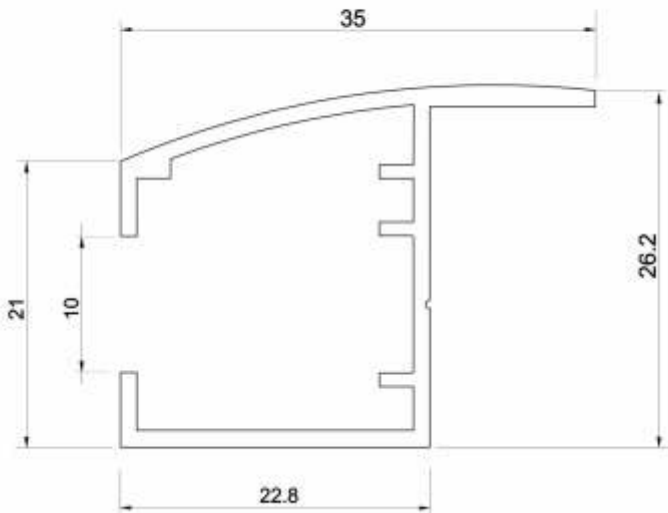

# Profili : WC un Dušu Kabīnēm

**7000H**

**7400**

**7010**

**7300**