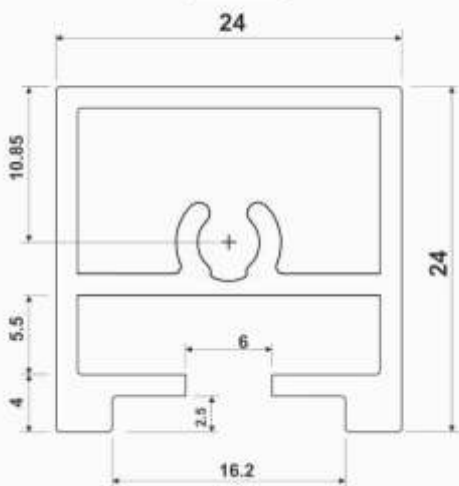

Profili : Atdalošām starpsienām

8100