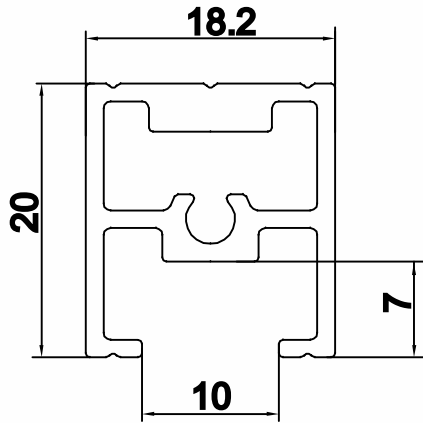

# Profili : WC un Dušu Kabīnēm

**7000H**

**7400**

**7010**

**7300**

## Profili : Atdalošām starpsienām

**8100**

**7280**

**7200**

**3000U**