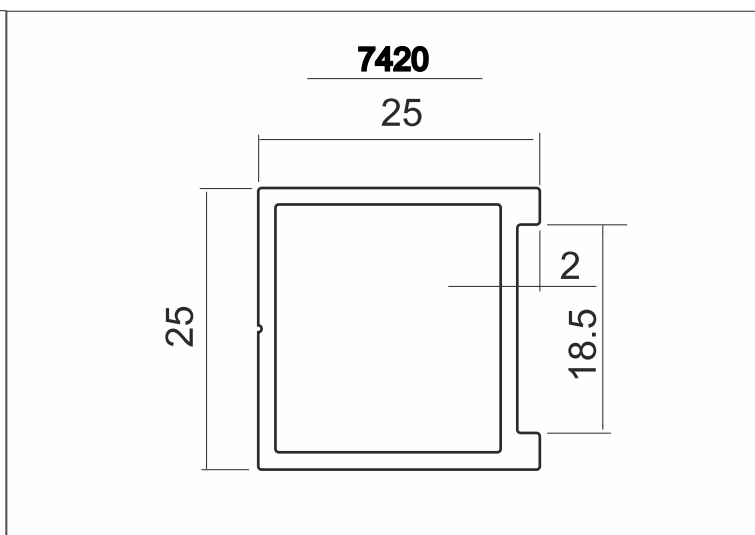

# Profili : WC un Dušu Kabīnēm

**7000H**

**7400**

**7010**

**7300**