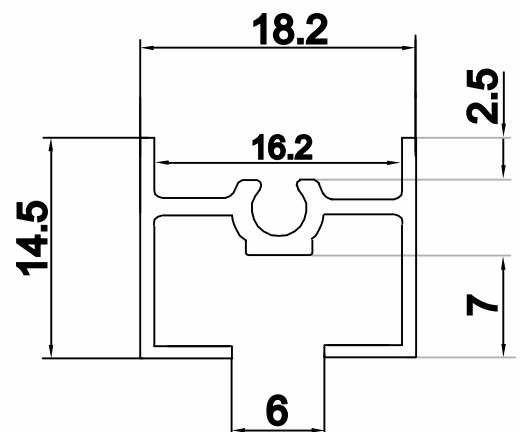

# Profili : WC un Dušu Kabīnēm

**7000H**

**7400**

**7010**

**7300**

## Profili : Atdalošām starpsienām

**8100**

**7280**

**7200**

**3000U**