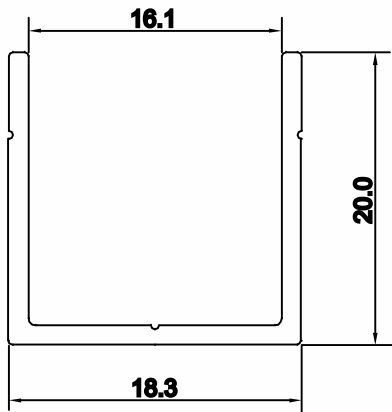

# Profili : WC un Dušu Kabīnēm

**7000H**

**7400**

**7010**

**7300**

## Profili : Atdalošām starpsienām

**8100**

**7280**

**7200**

**3000U**