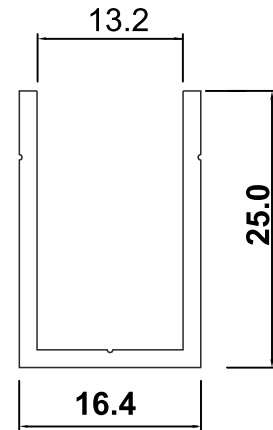

# Profili : WC un Dušu Kabīnēm

**7000H**

**7400**

**7010**

**7300**

## Profili : Atdalošām starpsienām

**8100**

**7280**

**7200**

**3000U**