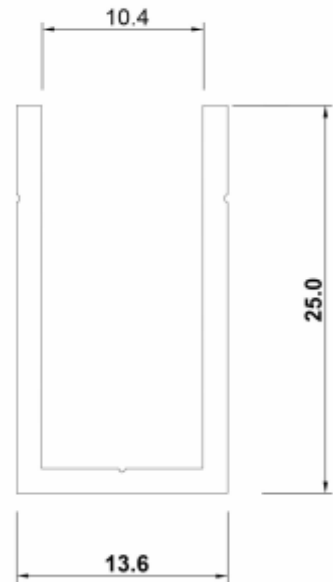

# Profili : WC un Dušu Kabīnēm

**7000H**

**7400**

**7010**

**7300**

## Profili : Atdalošām starpsienām

**8100**

**7280**

**7200**

**3000U**