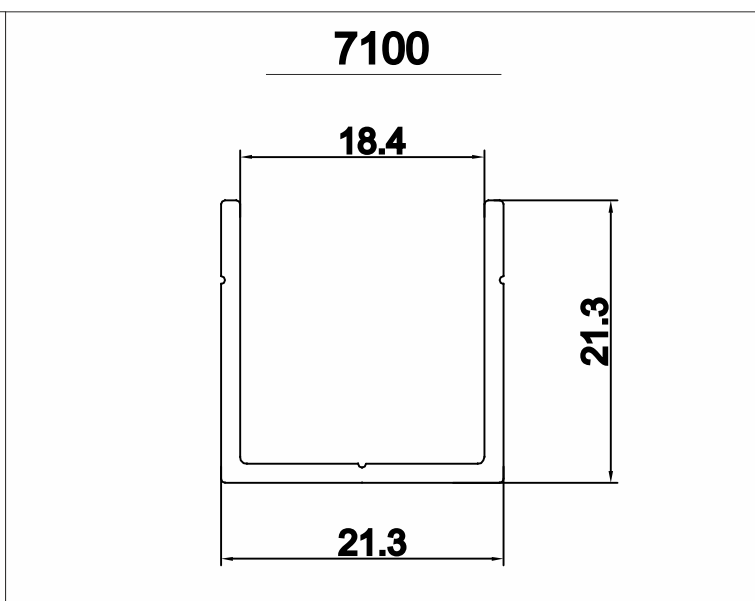

# Profili : WC un Dušu Kabīnēm

**7000H**

**7400**

**7010**

**7300**