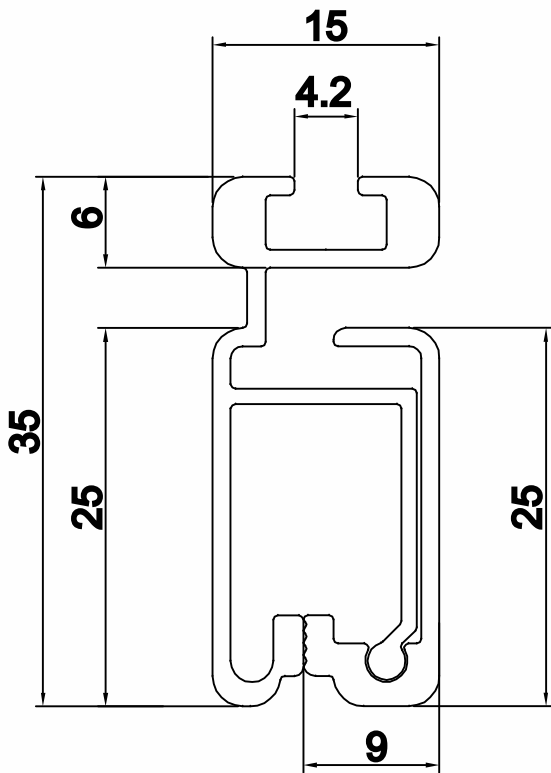

Profili : Baneru iekāršanai

3000C+C2