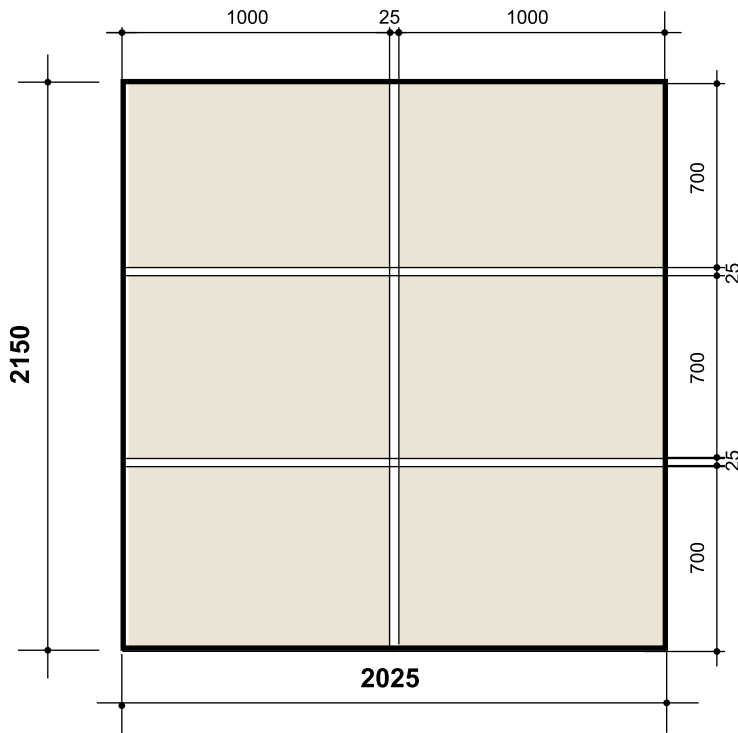

ELFRA ELEGANCE 6

Failus sagatavot *.tif vai *.eps 150dpi, mērogā 1:1, CMYK.
Lūdzu saarhivēt!

ELFRA ELEGANCE 9

Failus sagatavot *.tif vai *.eps 150dpi, mērogā 1:1, CMYK.
Lūdzu saarhivēt!

ELFRA ELEGANCE 12

Failus sagatavot *.tif vai *.eps 150dpi, mērogā 1:1, CMYK.
Lūdzu saarhivēt!