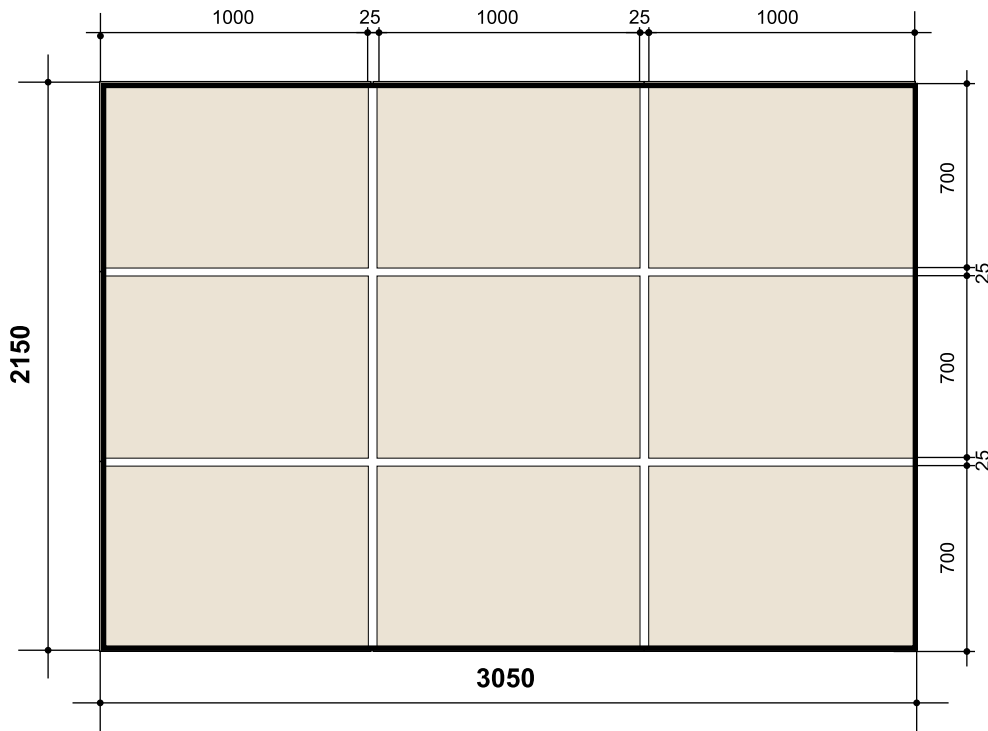

ELFRA ELEGANCE 6

Failus sagatavot *.tif vai *.eps 150dpi, mērogā 1:1, CMYK.
Lūdzu saarhivēt!

ELFRA ELEGANCE 9

Failus sagatavot *.tif vai *.eps 150dpi, mērogā 1:1, CMYK.
Lūdzu saarhivēt!

ELFRA ELEGANCE 12

Failus sagatavot *.tif vai *.eps 150dpi, mērogā 1:1, CMYK.
Lūdzu saarhivēt!