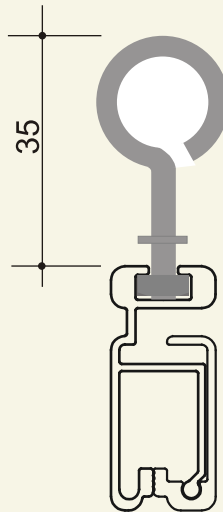

Parametri

Profils

Griestu/sienas turētājs

2 profilu savienojums

Izmēri uz «Octanorm» konstrukcijas