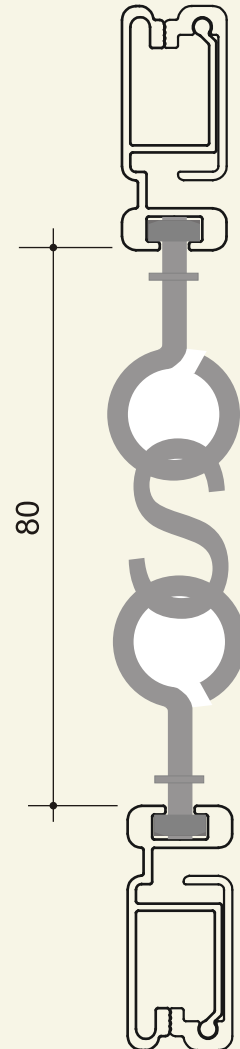

Parametri

Profils

Griestu/sienas turētājs

2 profilu savienojums

Izmēri uz «Octanorm» konstrukcijas