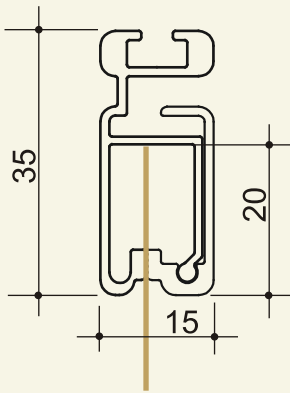

Parametri

Profils

Griestu/sienas turētājs

2 profilu savienojums

Izmēri uz «Octanorm» konstrukcijas