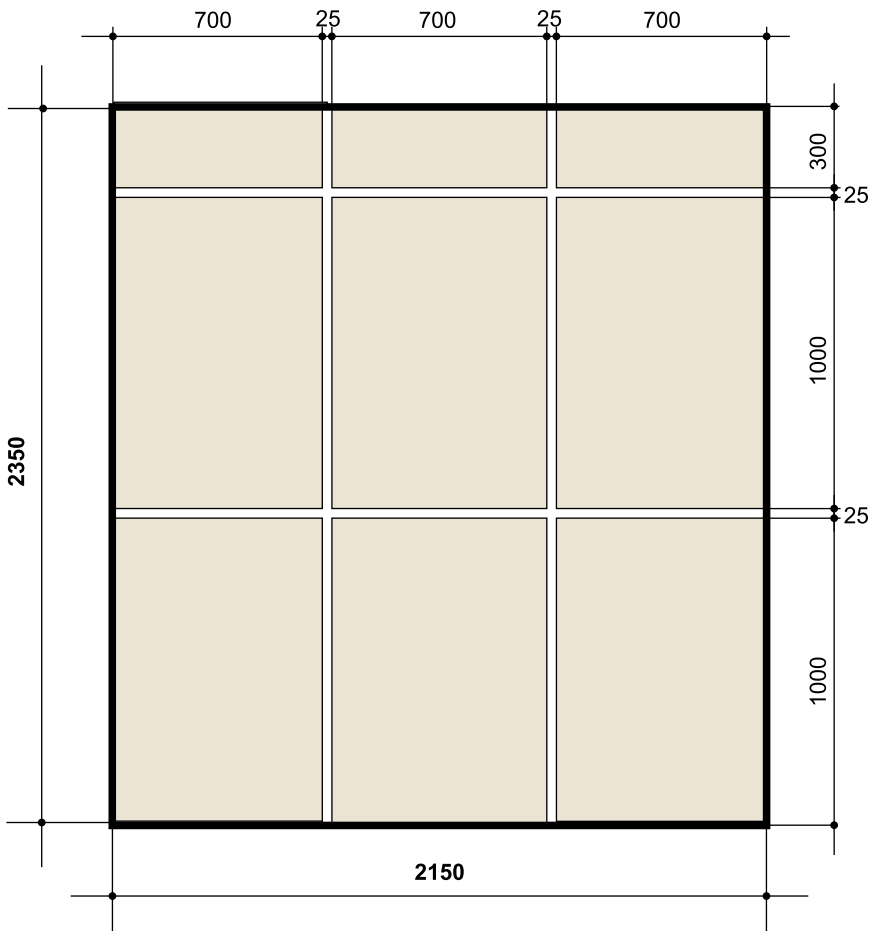

ELFRA BASIC 6

Failus sagatavot *.tif vai *.eps 150dpi, mērogā 1:1, CMYK.
Lūdzu saarhivēt!

ELFRA BASIC 8

Failus sagatavot *.tif vai *.eps 150dpi, mērogā 1:1, CMYK.
Lūdzu saarhivēt!

ELFRA BASIC 10

Failus sagatavot *.tif vai *.eps 150dpi, mērogā 1:1, CMYK.
Lūdzu saarhivēt!