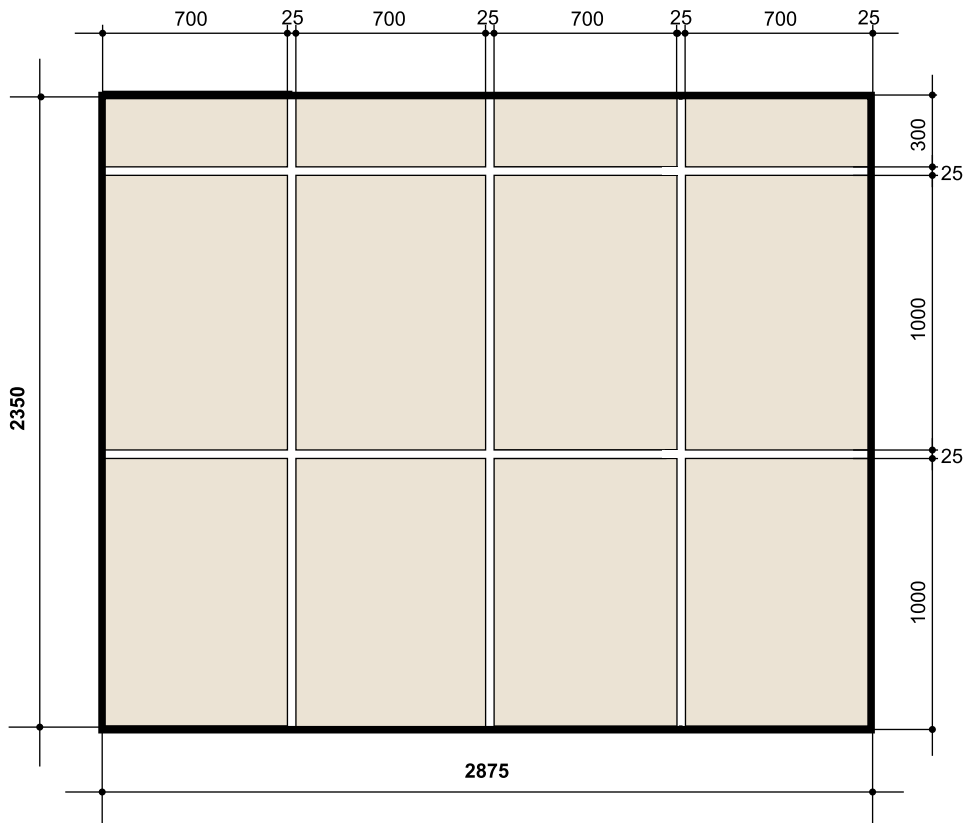

ELFRA BASIC 6

Failus sagatavot *.tif vai *.eps 150dpi, mērogā 1:1, CMYK.
Lūdzu saarhivēt!

ELFRA BASIC 8

Failus sagatavot *.tif vai *.eps 150dpi, mērogā 1:1, CMYK.
Lūdzu saarhivēt!

ELFRA BASIC 10

Failus sagatavot *.tif vai *.eps 150dpi, mērogā 1:1, CMYK.
Lūdzu saarhivēt!