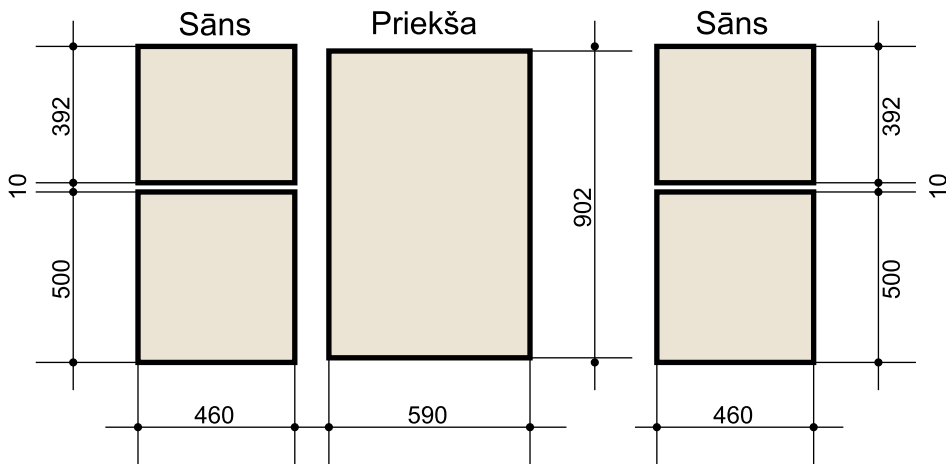

# ELFRA ACTIVE VANILLA

Failus sagatavot \*.tif vai \*.eps 150dpi, mērogā 1:1, CMYK.  
Lūdzu saarhivēt!

# ELFRA ACTIVE HONEY MINI

Failus sagatavot \*.tif vai \*.eps 150dpi, mērogā 1:1, CMYK.  
Lūdzu saarhivēt!