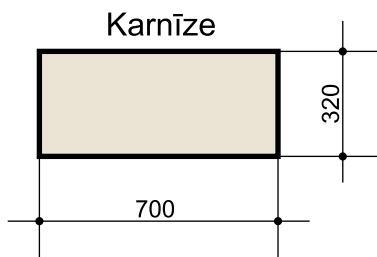

# ELFRA ACTIVE VANILLA

Failus sagatavot \*.tif vai \*.eps 150dpi, mērogā 1:1, CMYK.  
Lūdzu saarhivēt!

# ELFRA ACTIVE HONEY MINI

Failus sagatavot \*.tif vai \*.eps 150dpi, mērogā 1:1, CMYK.  
Lūdzu saarhivēt!