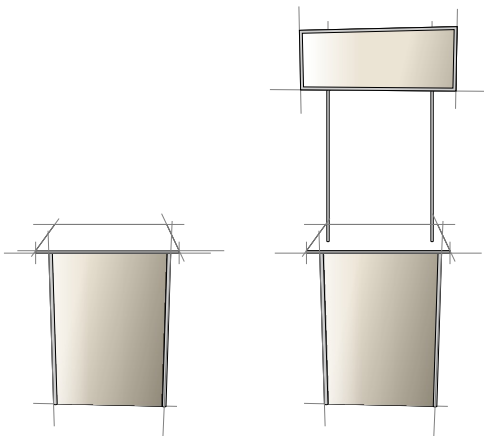

# ELFRA ACTIVE VANILLA

Failus sagatavot \*.tif vai \*.eps 150dpi, mērogā 1:1, CMYK.  
Lūdzu saarhivēt!

# ELFRA ACTIVE HONEY MINI

Failus sagatavot \*.tif vai \*.eps 150dpi, mērogā 1:1, CMYK.  
Lūdzu saarhivēt!