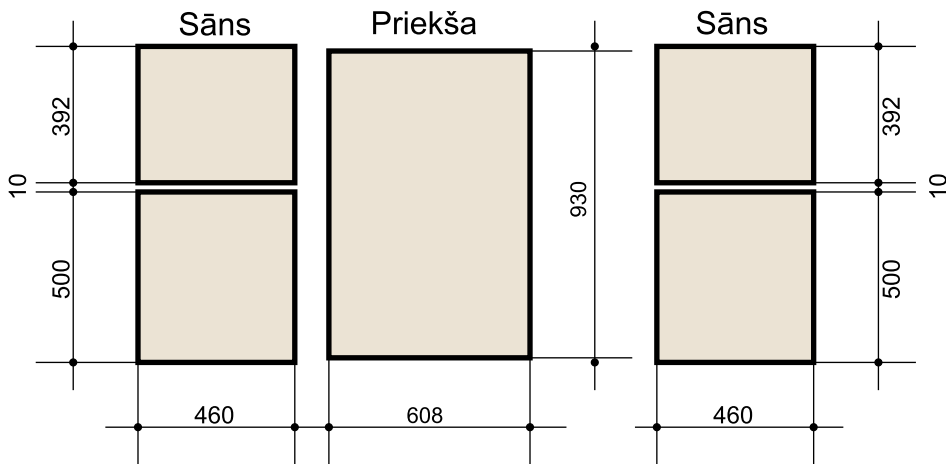

# ELFRA ACTIVE VANILLA

Failus sagatavot \*.tif vai \*.eps 150dpi, mērogā 1:1, CMYK.  
Lūdzu saarhivēt!

# ELFRA ACTIVE HONEY MINI

Failus sagatavot \*.tif vai \*.eps 150dpi, mērogā 1:1, CMYK.  
Lūdzu saarhivēt!