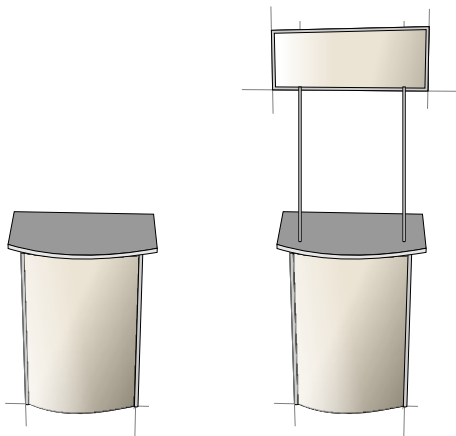

# ELFRA ACTIVE VANILLA

Failus sagatavot \*.tif vai \*.eps 150dpi, mērogā 1:1, CMYK.  
Lūdzu saarhivēt!

# ELFRA ACTIVE HONEY MINI

Failus sagatavot \*.tif vai \*.eps 150dpi, mērogā 1:1, CMYK.  
Lūdzu saarhivēt!