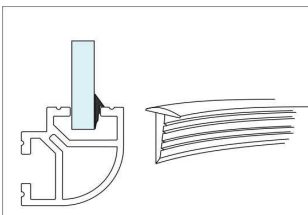

I 3000

Virsmu atbalsttapa O 7 x 7 mm
Prof. 3000; 3000 U

0,10

4090 G

PVC stūris 90 grād. Trīspusējs Balts
Pielietojams Profilam **3090**;

0,62

4000 W/B

Blīvgumija 2 mm (Melna , Balta)
Pielietojama Profilam **3090;3180 L**
3000 , 7280 , 8000 ,7010 , 3000U .

0,30

4004 W/B

Bīvgumija 4 mm **Melna**
Pielietojama Profiliem: 9020;9040

0,30

Aksesuāri WC kabīnēm

P 7000 A

Atbalstpēda M 10 x O 38 mm Pelēka
ar ielikni 22 x 22 M10

0,64