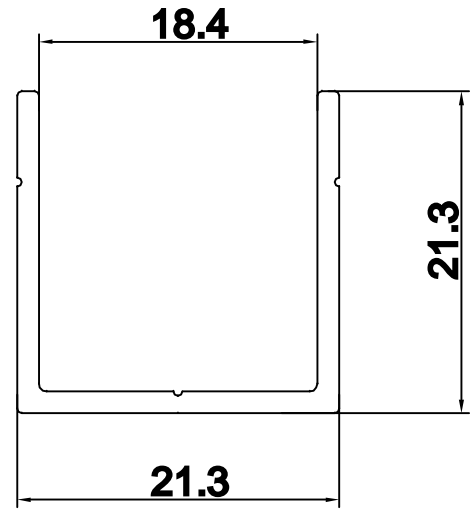

7000 A

7100

7180

7010

7280

7420

3000C+C2

Pieejamas blivgumijas 2 ; 4 mm (melnas)