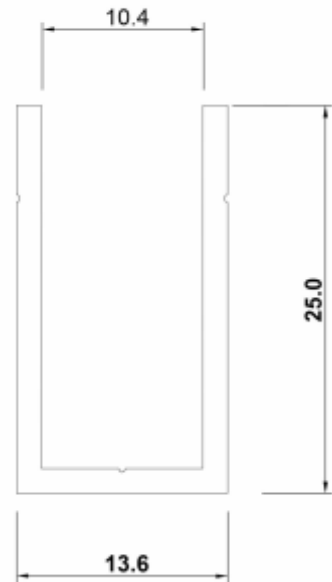

Profili : Saliekamiem stendiem/letēm

Profili : Vitrinām

Profili : WC un Dušu Kabīnēm

7000H

7400

7010

7300

Profili : Atdalošām starpsienām

8100

7280

7200

3000U

Profili : Baneru iekāršanai

3000C+C2

Profili : Reklāmas stendiem