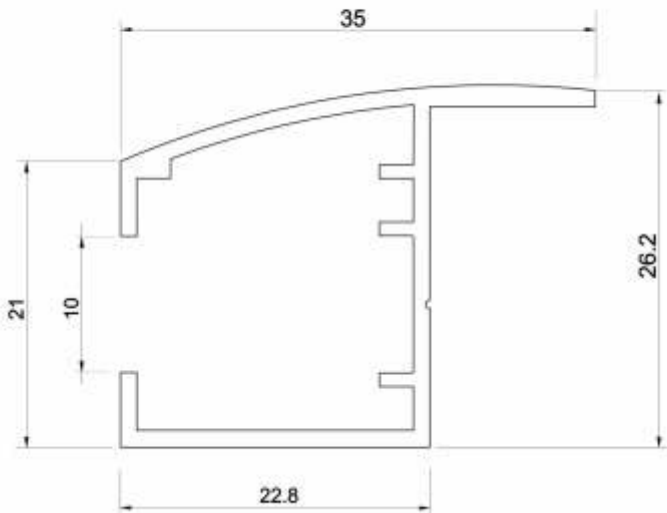

Profili : Saliekamiem stendiem/letēm

Profili : Vitrinām

Profili : WC un Dušu Kabīnēm

7000H

7400

7010

7300

Profili : Atdalošām starpsienām

8100

7280

7200

3000U

Profili : Baneru iekāršanai

3000C+C2

Profili : Reklāmas stendiem