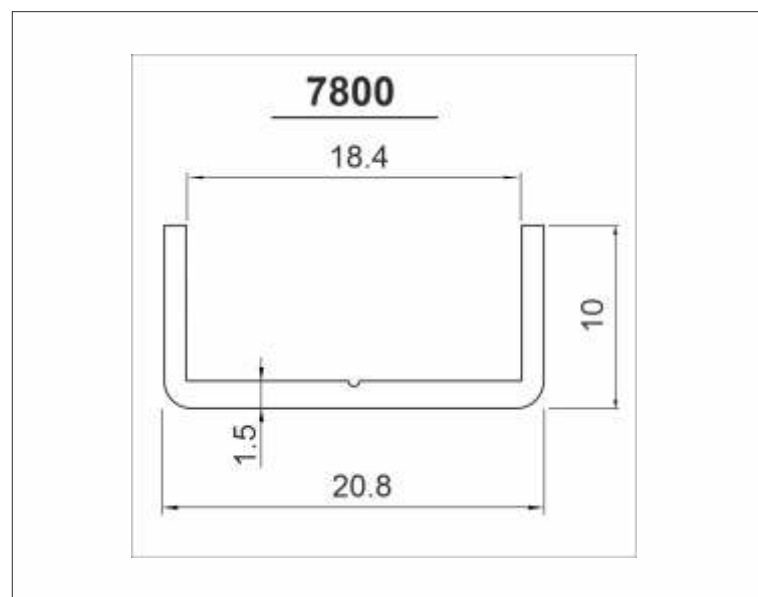

Profili : Saliekamiem stendiem/letēm

Profili : Vitrinām

Profili : WC un Dušu Kabīnēm

7000H

7400

7010

7300

Profili : Atdalošām starpsienām

8100

7280

7200

3000U

Profili : Baneru iekāršanai

3000C+C2

Profili : Reklāmas stendiem