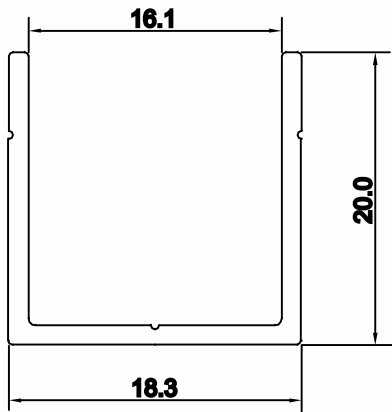

Profili : Saliekamiem stendiem/letēm

Profili : Vitrinām

Profili : WC un Dušu Kabīnēm

7000H

7400

7010

7300

Profili : Atdalošām starpsienām

8100

7280

7200

3000U

Profili : Baneru iekāršanai

3000C+C2

Profili : Reklāmas stendiem