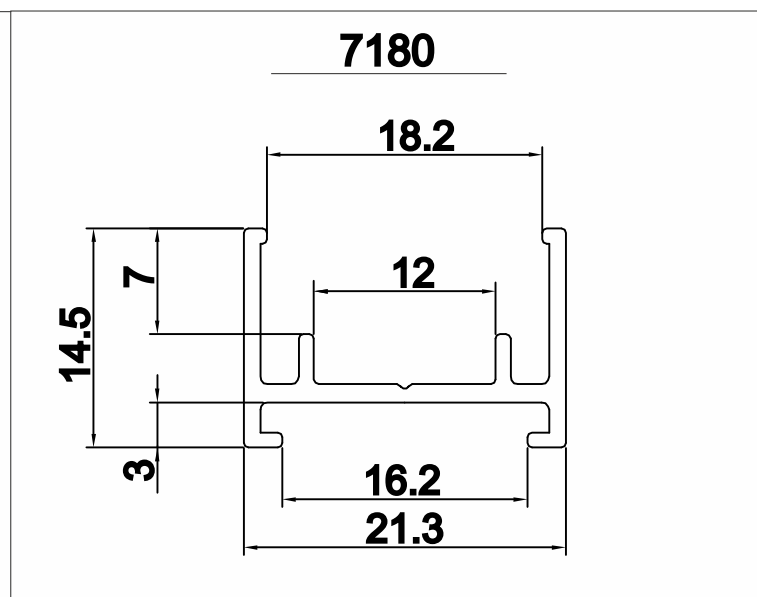

Profili : Saliekamiem stendiem/letēm

Profili : Vitrinām

Profili : WC un Dušu Kabīnēm

7000H

7400

7010

7300

Profili : Atdalošām starpsienām

8100

7280

7200

3000U

Profili : Baneru iekāršanai

3000C+C2

Profili : Reklāmas stendiem