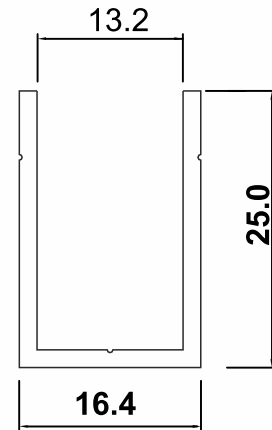

Profili : Saliekamiem stendiem/letēm

Profili : Vitrinām

Profili : WC un Dušu Kabīnēm

7000H

7400

7010

7300

Profili : Atdalošām starpsienām

8100

7280

7200

3000U

Profili : Baneru iekāršanai

3000C+C2

Profili : Reklāmas stendiem