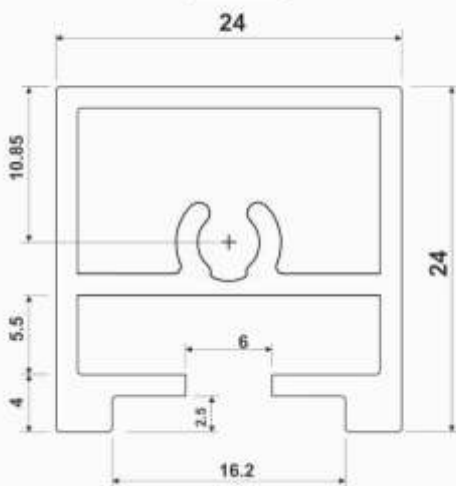

Profili : Saliekamiem stendiem/letēm

Profili : Vitrinām

Profili : WC un Dušu Kabīnēm

7000H

7400

7010

7300

Profili : Atdalošām starpsienām

8100

7280

7200

3000U

Profili : Baneru iekāršanai

3000C+C2

Profili : Reklāmas stendiem