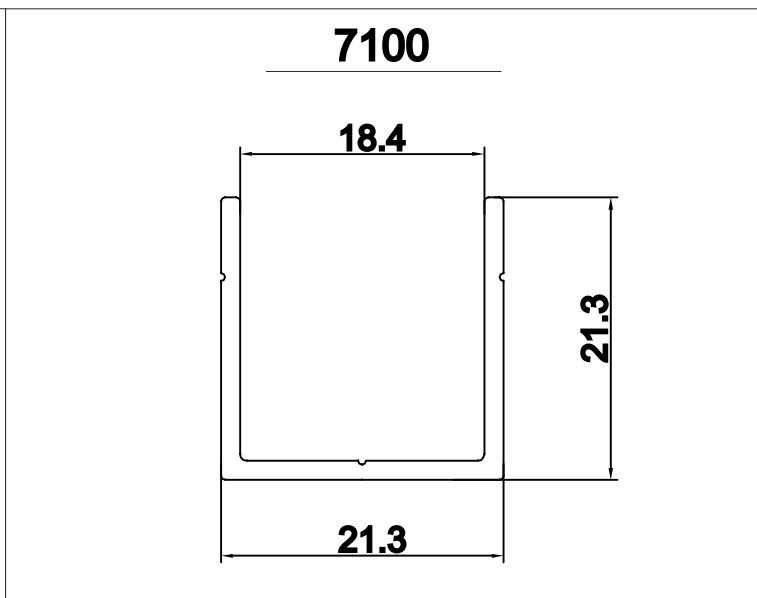

Profili : Saliekamiem stendiem/letēm

Profili : Vitrinām

Profili : WC un Dušu Kabīnēm

7000H

7400

7010

7300

Profili : Atdalošām starpsienām

8100

7280

7200

3000U

Profili : Baneru iekāršanai

3000C+C2

Profili : Reklāmas stendiem